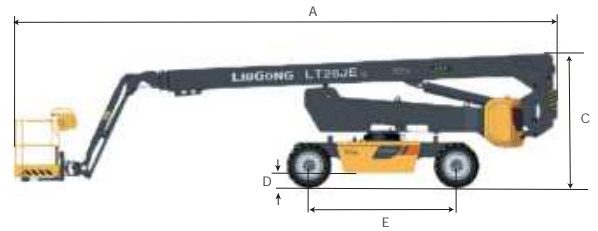

# LT26JE-C

IP65

360°

40%

2.4

300kg/454kg

T-BOX

2.4

# LT26JE-C >>>

		
		LT26JE-C
	m	28.1
	m	26.1
	m	18.1
A- ( )	m	11.03
B- ( )	m	2.49
C- ( )	m	2.74
( )	m	11.31
( )	m	2.28
( )	m	2.56
( × × )	m	2.4× 0.9× 1.1
( )	m	1.6
	m	2.3
D-	m	0.24
E-	m	3
( / )	m	3.5/6.8
	/	36× 14-20
	kg	300/454
	/	2
( )	/	40%
	km/h	5
	km/h	0.6
	/	X-5°/Y-5°
	/	360°
	/	± 90°
	/	-65°~+70°
	/	4WD× 2WS
	kg	12880
	/	83.2V/350Ah
	/	80V/80A
	L	140